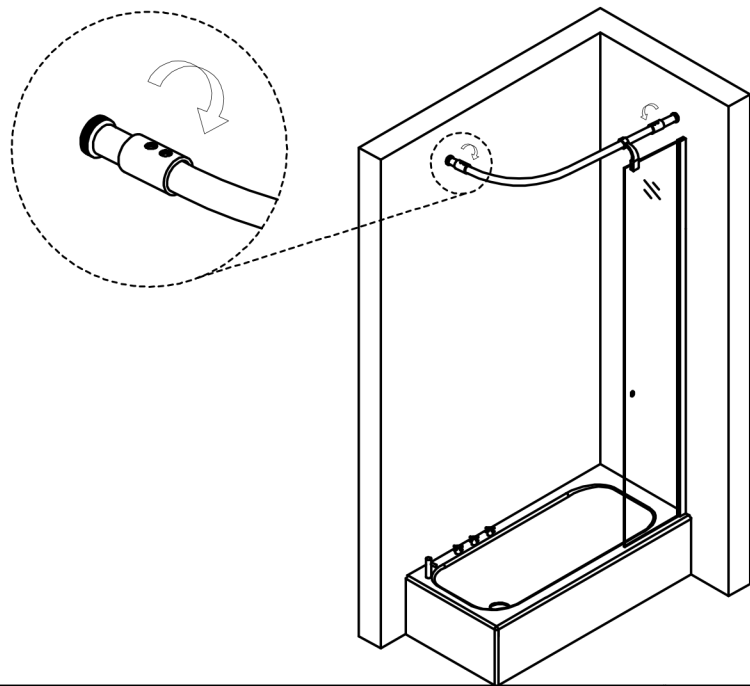

Shower screen combo INSTALLATION MANUAL

1	2 + 4	 
D6X25 6Pcs	CB-X01	CB-X02 1Pair
4	5	6
 ST4X30	 B1-W01 1Pc	 CB-Z01 2Pcs
ST4X30 6Pcs	7	8
 5mm	 CB-X03 1Pc	 CB-X04 1Pc
10	11	12
 CB-V01 1Pc	 CB-X05 1Pc	 D4x5 1Pc
Tools:		
		 Ø6
	 2 mm	 2.5 mm
	 4 mm	