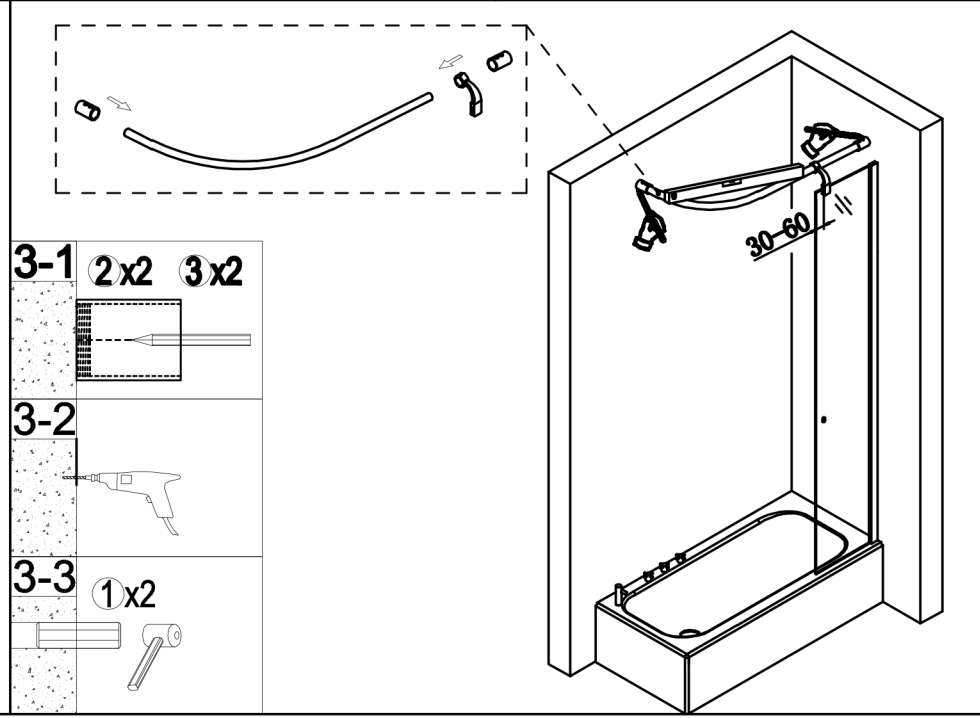

Shower screen combo INSTALLATION MANUAL

1	2 + 4	 
D6X25 6Pcs	CB-X01	CB-X02 1Pair
4	5	6
 ST4X30	 B1-W01 1Pc	 CB-Z01 2Pcs
ST4X30 6Pcs	7	8
 5mm	 CB-X03 1Pc	 CB-X04 1Pc
10	11	12
 CB-V01 1Pc	 CB-X05 1Pc	 D4x5 1Pc
Tools:		
		 Ø6
	 2 mm	 2.5 mm
	 4 mm	