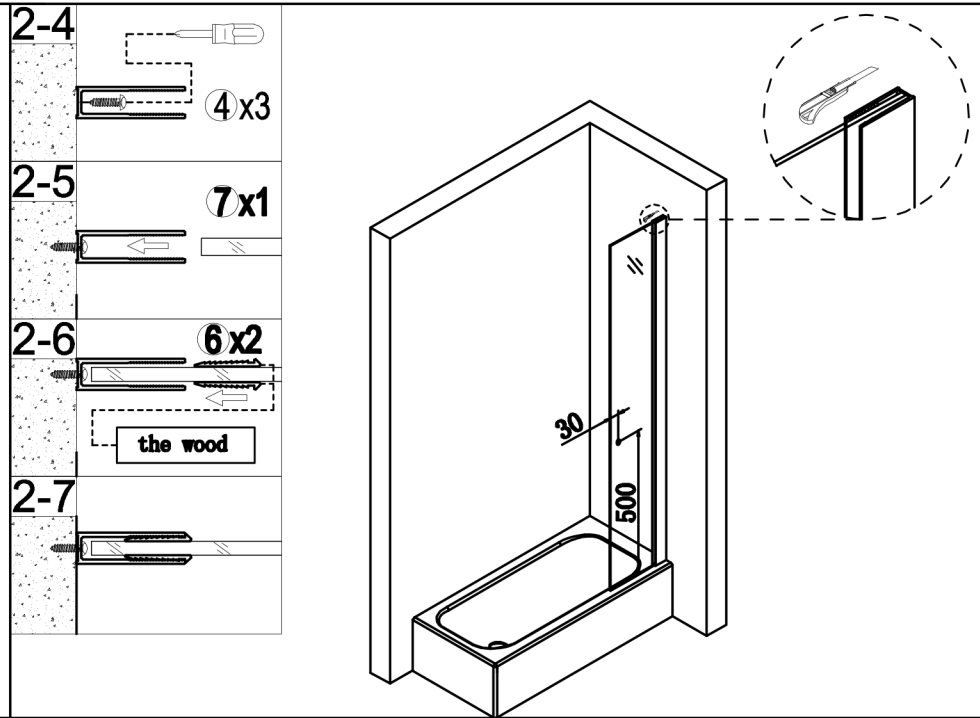

Shower screen combo INSTALLATION MANUAL

1	2 + 4	 
D6X25 6Pcs	CB-X01	CB-X02 1Pair
4	5	6
 ST4X30	 B1-W01 1Pc	 CB-Z01 2Pcs
ST4X30 6Pcs	7	8
 5mm	 CB-X03 1Pc	 CB-X04 1Pc
10	11	12
 CB-V01 1Pc	 CB-X05 1Pc	 D4x5 1Pc
Tools:		
		 Ø6
	 2 mm	 2.5 mm
	 4 mm	