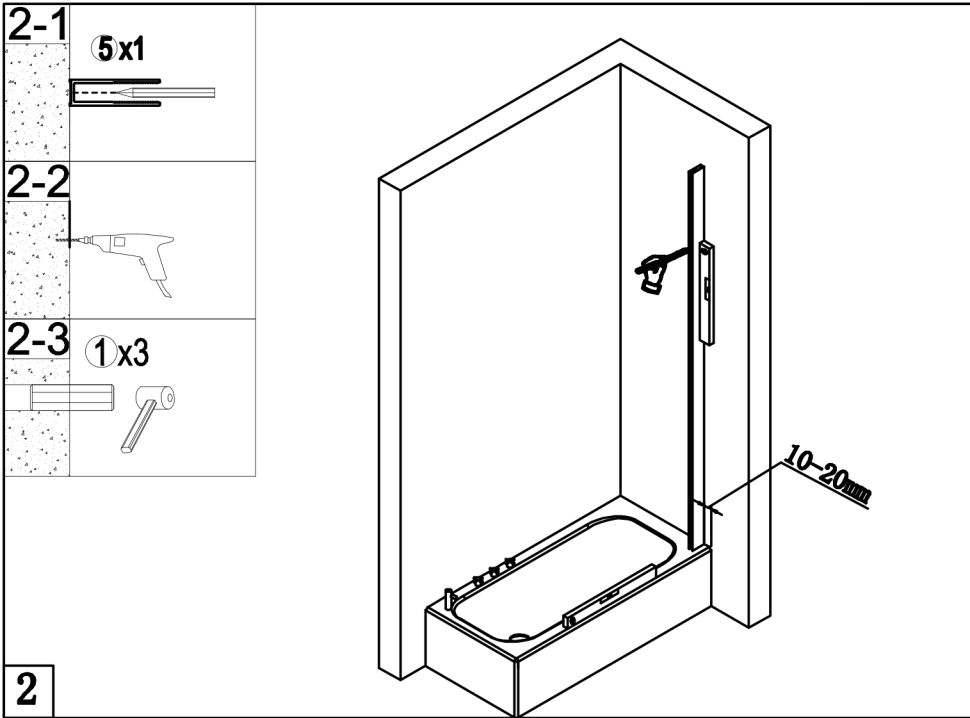

Shower screen combo INSTALLATION MANUAL

1	2 + 4	 
D6X25 6Pcs	CB-X01	CB-X02 1Pair
4	5	6
 ST4X30	 B1-W01 1Pc	 CB-Z01 2Pcs
ST4X30 6Pcs	7	8
 5mm	 CB-X03 1Pc	 CB-X04 1Pc
10	11	12
 CB-V01 1Pc	 CB-X05 1Pc	 D4x5 1Pc
Tools:		
		 Ø6
	 2 mm	 2.5 mm
	 4 mm	