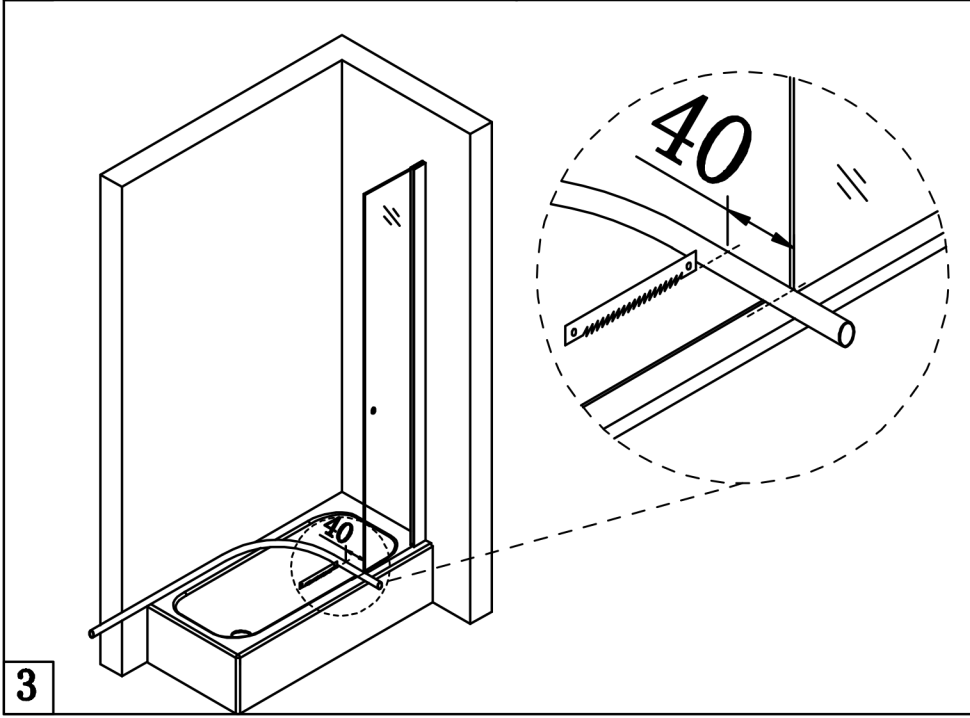

Shower screen combo INSTALLATION MANUAL

1	2 + 4	 
D6X25 6Pcs	CB-X01	CB-X02 1Pair
4	5	6
 ST4X30	 B1-W01 1Pc	 CB-Z01 2Pcs
ST4X30 6Pcs	7	8
 5mm	 CB-X03 1Pc	 CB-X04 1Pc
10	11	12
 CB-V01 1Pc	 CB-X05 1Pc	 D4x5 1Pc
Tools:		
		 Ø6
	 2 mm	 2.5 mm
	 4 mm	