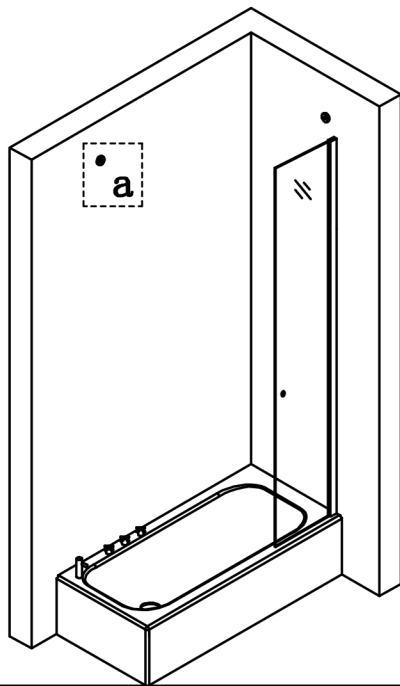

Shower screen combo INSTALLATION MANUAL

1	2 + 4	 
D6X25 6Pcs	CB-X01	CB-X02 1Pair
4	5	6
 ST4X30	 B1-W01 1Pc	 CB-Z01 2Pcs
ST4X30 6Pcs	7	8
 5mm	 CB-X03 1Pc	 CB-X04 1Pc
10	11	12
 CB-V01 1Pc	 CB-X05 1Pc	 D4x5 1Pc
Tools:		
		 Ø6
	 2 mm	 2.5 mm
	 4 mm	