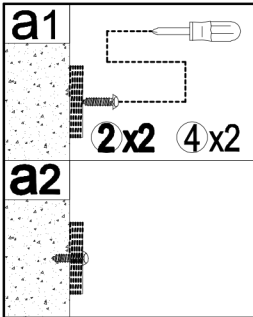

Shower screen combo INSTALLATION MANUAL

1	2 + 4	 
D6X25 6Pcs	CB-X01	CB-X02 1Pair
4	5	6
 ST4X30	 B1-W01 1Pc	 CB-Z01 2Pcs
ST4X30 6Pcs	7	8
 5mm	 CB-X03 1Pc	 CB-X04 1Pc
10	11	12
 CB-V01 1Pc	 CB-X05 1Pc	 D4x5 1Pc
Tools:		
		 Ø6
	 2 mm	 2.5 mm
	 4 mm	